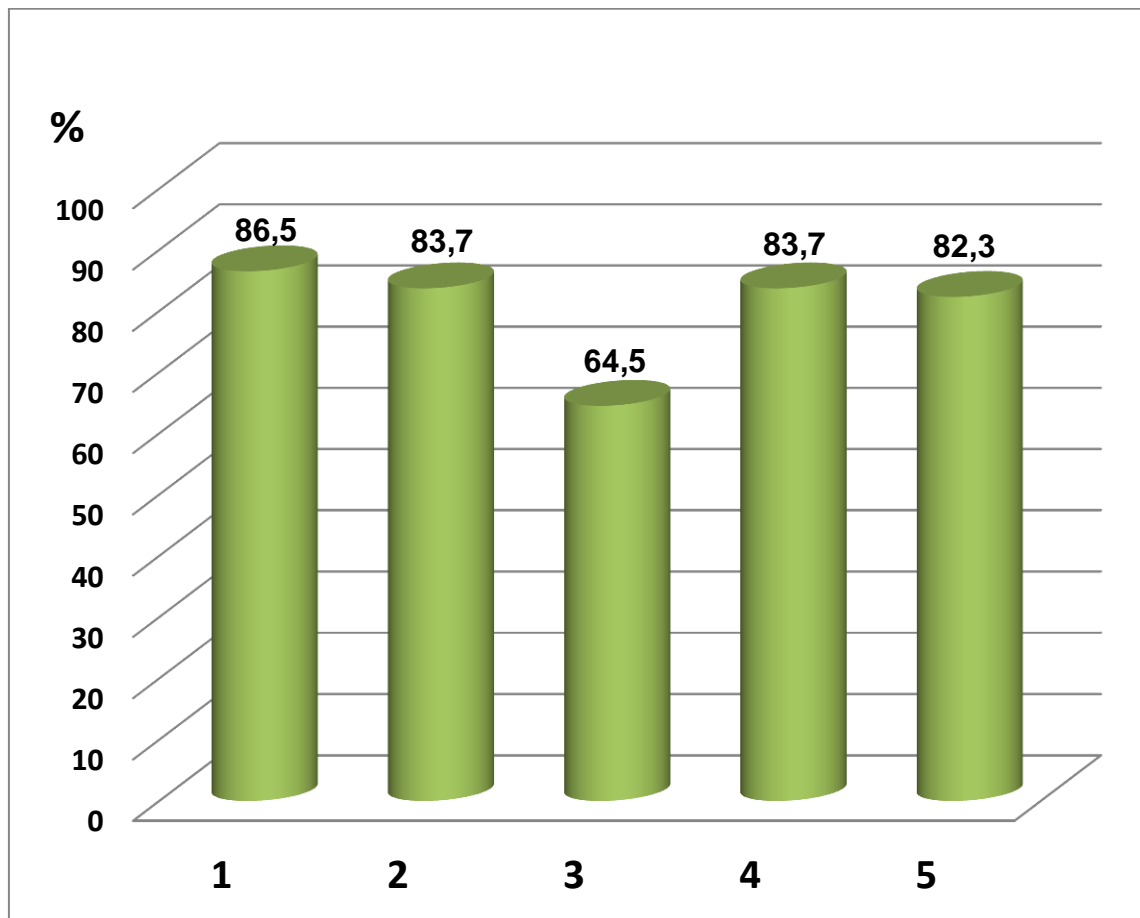

Оценка качества образовательной деятельности ГБДОУ детского сада № 47 Кировского района Санкт-Петербурга.

- 1. Доля получателей образовательных услуг, положительно оценивающих доброжелательность и вежливость работников.**
- 2. Доля получателей образовательных услуг, удовлетворённых компетентностью работников.**
- 3. Доля получателей образовательных услуг, удовлетворённых материально-техническим обеспечением.**
- 4. Доля получателей образовательных услуг, удовлетворённых качеством образовательных услуг.**
- 5. Доля получателей образовательных услуг, которые готовы рекомендовать организацию родственникам и знакомым.**